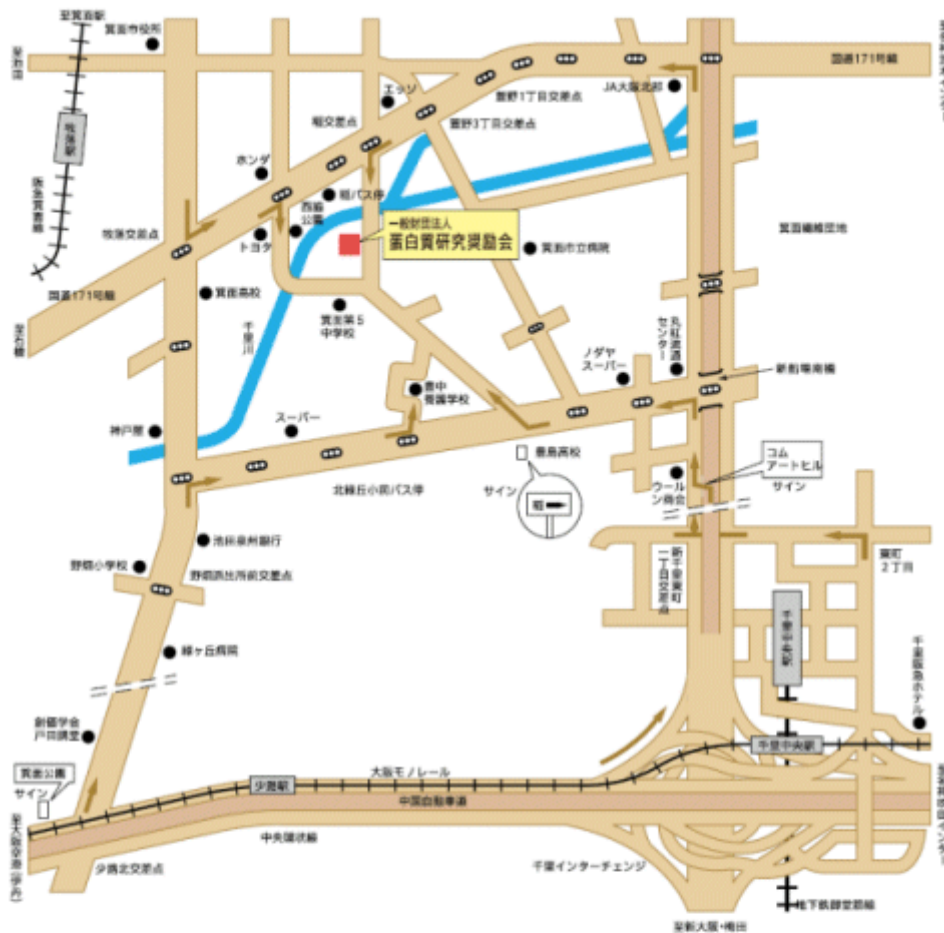

一般財団法人 蛋白質研究奨励会

利用交通機関

(千里中央方面から)

- 新大阪駅より地下鉄御堂筋線「千里中央駅」下車タクシーで約10分
- 伊丹空港より大阪モノレール「千里中央駅」下車タクシーで約10分
- 阪急バス北緑丘団地經由豊中行「北緑丘小学校前」下車徒歩約10分

(石橋方面から)

- 阪急宝塚線「石橋駅」下車タクシーで約10分
- 阪急バスJR茨木駅行「稲」下車徒歩約6分